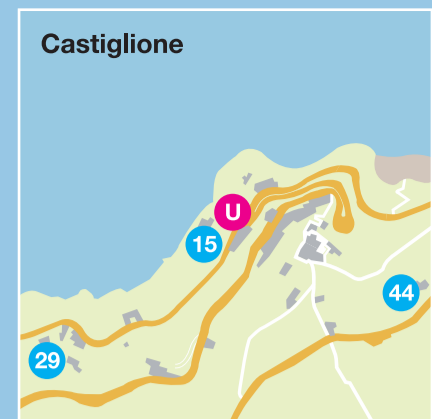

Salerno 21 Km ↑
Minori ↑

Amalfi 3 Km →

Amalfi 5 Km / Salerno 27 Km →

Torello

Marmorata

Belvedere Principessa di Piemonte

Villa Rufolo

Villa Cimbrone

Nola

Salerno

Amalfi

Castiglione

Marmorata

Torello

Ravello

Golfo di Napoli

Golfo di Salerno

Ischia

Procida

Capri

Massalubrense

Nola

Salerno

Amalfi

Golfo di Napoli

Golfo di Salerno

Ischia

Procida

Capri

Massalubrense

Nola

Salerno